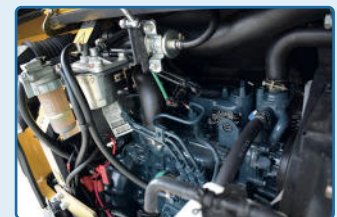

Kubota D1105

Motor

Standaard voorzien van:

- * Zwenk arm
- * 2 rijsnelheden
- * Hydr. verstelbaar rupswerk
- * Hydr. snelwissel CW0
- * Hamer/sorteer functie
- * Schuifblad
- * Kachel/Radio

Opties

Graafbak	40 cm
Banaanbak	23 cm
Afwerkbak	100 cm

Artikel nr

HE181-DL40
HE181-BB23
HE181-AB100

Importeur:

Technische gegevens

Model	HE18
Technische gegevens	
Motor	Kubota D1105
Emissie reglement	Stage -V
Max. vermogen (kW)	14,2
Eigen gewicht	1780
Main pomp flow	2x17,6+ 6,6 l/min
Tank capaciteit	22 Ltr
Verstelbare spoorbreedte	1060 - 1360 mm
Max. graafkracht	11,3 Kn
Rotatiesnelheid	10-12 r/min
Ground pressure	28,9 kPa
Gradeability	58%
Schuifblad bxh	1300x268 mm
Zwenkhoek	61/57°