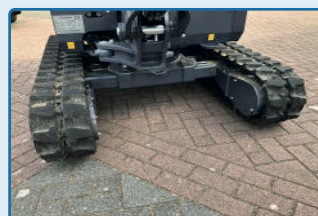

Artikel nr

HE181-DL40
HE181-BB23
HE181-AB100